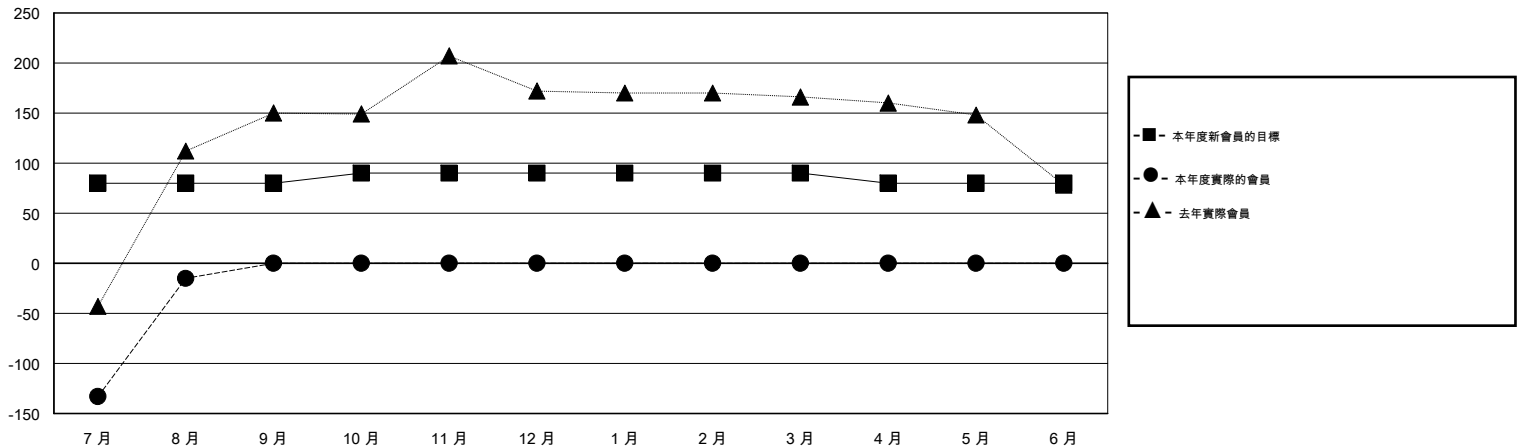

# MONTHLY MEMBERSHIP PROGRESS REPORT

District 300 E1

Results as of: 8/31/2014

GMT: PEI-JEN CHEN

地點 REP OF CHINA

GMT憲章區 5

分會					位會員@每位須繳				
成果 2014-2015					成果 2014-2015				
季	新分會目標	實際新會	實際取消的分會	實際淨增/減	季	新會員目標	實際添加會員總數	實際退會會員	實際淨增/減
7月/8月/9月	1	0	1	-1	7月/8月/9月	80	289	304	-15
10月/11月/12月	0	0	0	0	10月/11月/12月	10	0	0	0
1月/2月/3月	0	0	0	0	1月/2月/3月	0	0	0	0
4月/5月/6月	1	0	0	0	4月/5月/6月	-10	0	0	0

目標與實際新會累積

目標和實際會員累積

已取消的分會: 1

54 CLUBS OF 63 增添1位或以上的新會員

性別分佈

男 1,507 (74.27%)  
女 522 (25.73%)

放棄的會員

[點擊這裡取得健康評估資料](#)