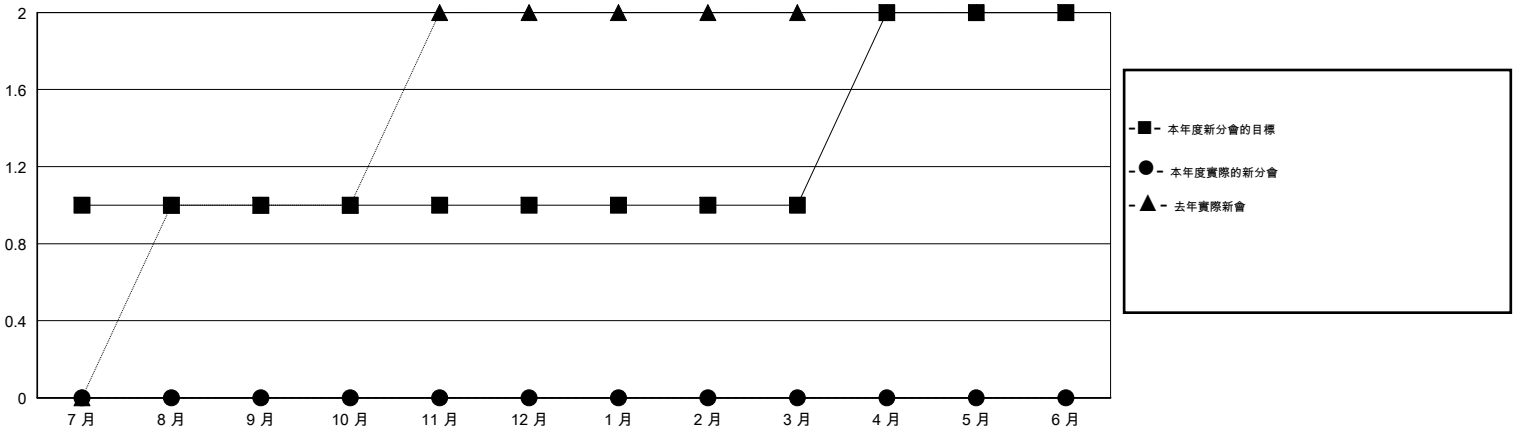

# MONTHLY MEMBERSHIP PROGRESS REPORT

District 300 E1

Results as of: 8/31/2014

GMT: PEI-JEN CHEN

地點 REP OF CHINA

GMT憲章區 5

分會					位會員@每位須繳				
成果 2014-2015					成果 2014-2015				
季	新分會目標	實際新會	實際取消的分會	實際淨增/減	季	新會員目標	實際添加會員總數	實際退會會員	實際淨增/減
7月/8月/9月	1	0	1	-1	7月/8月/9月	80	289	304	-15
10月/11月/12月	0	0	0	0	10月/11月/12月	10	0	0	0
1月/2月/3月	0	0	0	0	1月/2月/3月	0	0	0	0
4月/5月/6月	1	0	0	0	4月/5月/6月	-10	0	0	0

目標與實際新會累積

目標和實際會員累積

已取消的分會: 1

54 CLUBS OF 63 增添1位或以上的新會員

性別分佈

男 1,507 (74.27%)  
女 522 (25.73%)

放棄的會員

[點擊這裡取得健康評估資料](#)